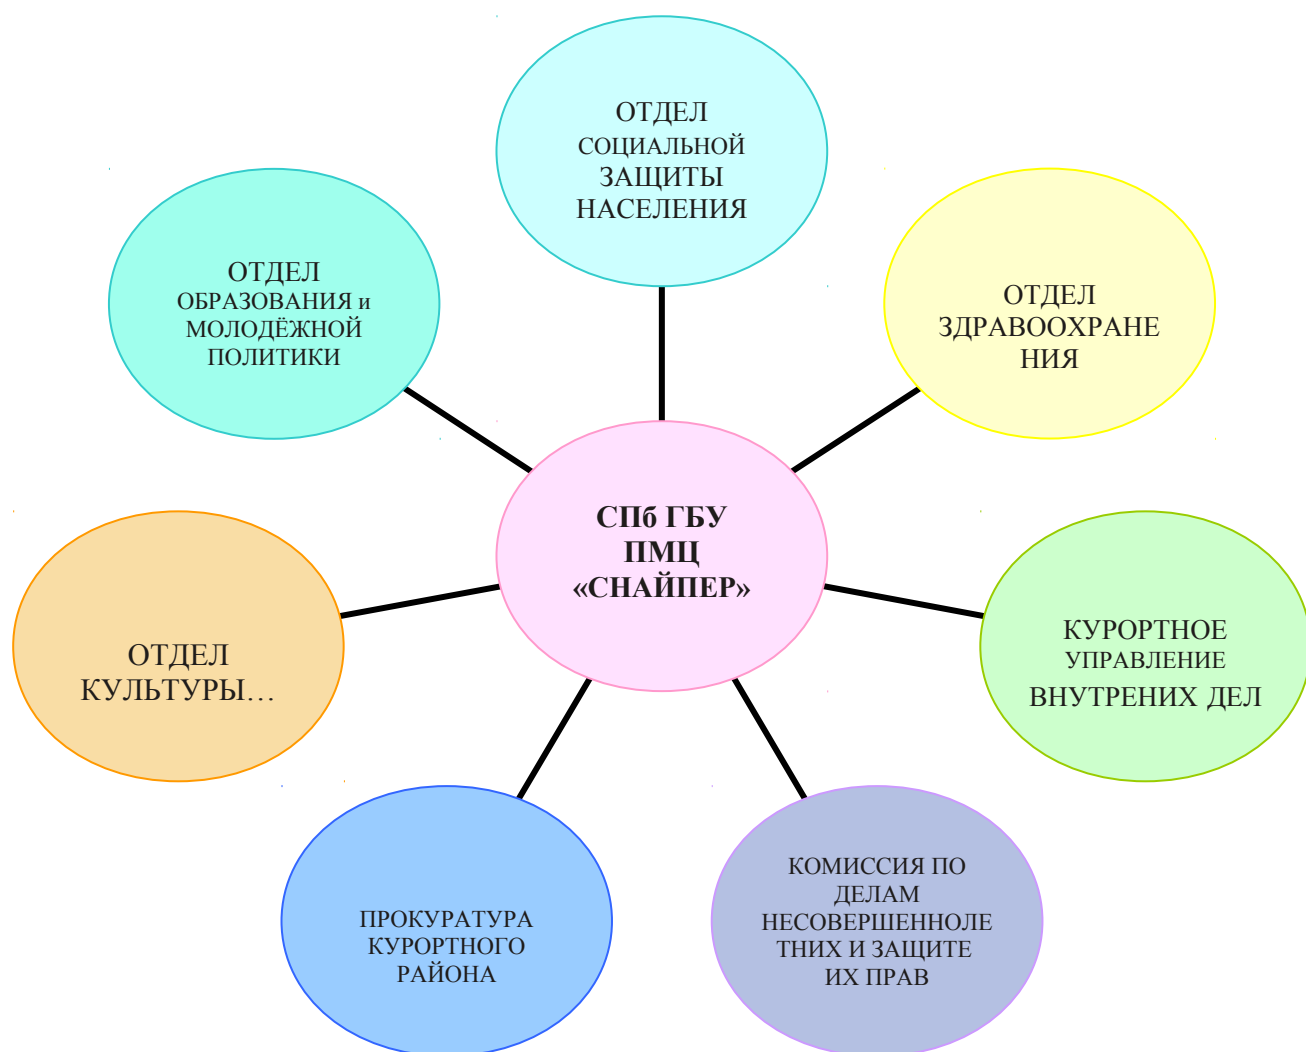

Структура управления учреждением и социальное партнёрство.

С 11.11.2011 года директором СПб ГБУ ПМЦ «Снайпер» назначена Колотвина Алла Евгеньевна, с 01.09.2012 года - зам.директор по АХР – Лаврова Елена Игоревна.